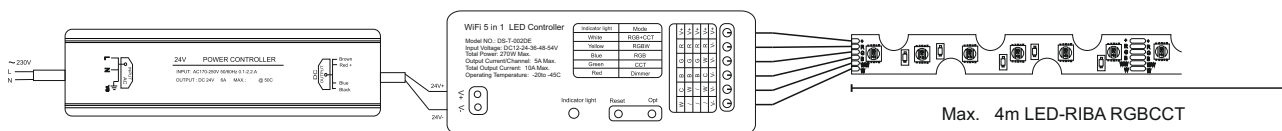

LED-RIBA RGB CCT - 20W / 24V (1m)

LED MUUNDAJA 60W

EAN 8594195911224

Max. 2,5m LED- RIBA RGB CCT / LED MUUNDAJA 24V - 60W

LED MUUNDAJA 100W - 24V

LED PULT WIFI TUYA

LED-RIBA RGB CCT - 20W / 24V (1m)

LED MUUNDAJA 100W