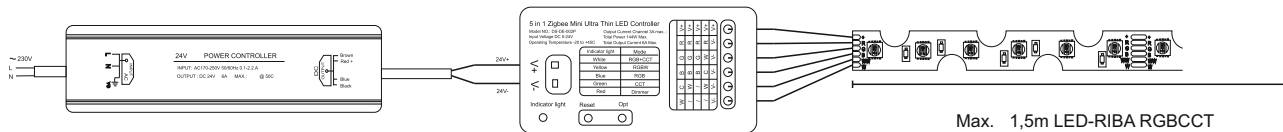

LED-RIBA RGB CCT 20W / 24V - S TYPE

EAN 8594195911149

LED MUUNDAJA 36W - 24V

LED PULT ZIGBEE

LED-RIBA RGB CCT - 20W / 24V (1m)

LED MUUNDAJA 36W

EAN 8594195911217

Max. 1,5m LED-RIBA RGB CCT / LED MUUNDAJA 24V - 36W

LED MUUNDAJA 60W - 24V

LED PULT ZIGBEE

LED-RIBA RGB CCT - 20W / 24V (1m)