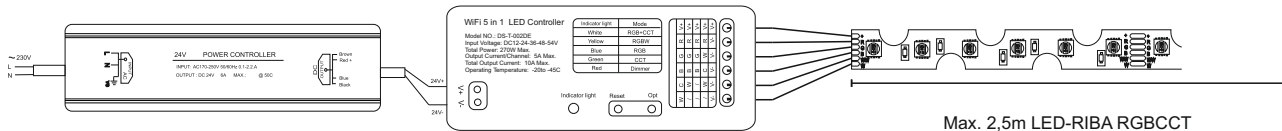

LED MUUNDAJA 60W

EAN 8594195911224

Max. 2,5m LED- RIBA RGB CCT / LED MUUNDAJA 24V - 60W

LED MUUNDAJA 100W - 24V

LED PULT WIFI TUYA

LED-RIBA RGB CCT - 20W / 24V (1m)