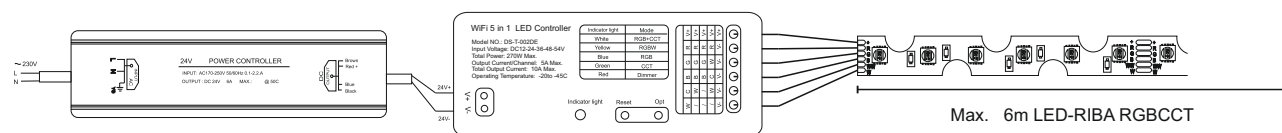

LED MUUNDAJA 150W

EAN 8594195911248

Max. 6 m LED-RIBA RGB CCT / LED MUUNDAJA 24V - 150W

LED PULT ZIGBEE 3.0

EAN 8594195911262

Soovitame, et ühendatud lambi koormus ei tohiks ületada 80% ajamitrafo nimivõimsusest.