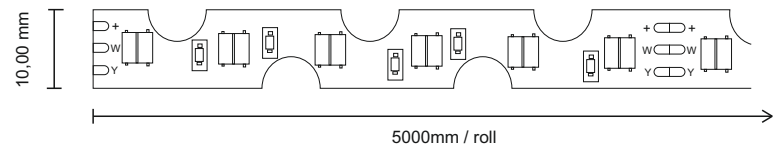

S-TYPE

RGB

RGB CCT

CCT

COB

MANUAL
YOUTUBE

DIRECT SIGNS
SUPPORT

LED-RIBA DIRECT SIGNS RGB CCT