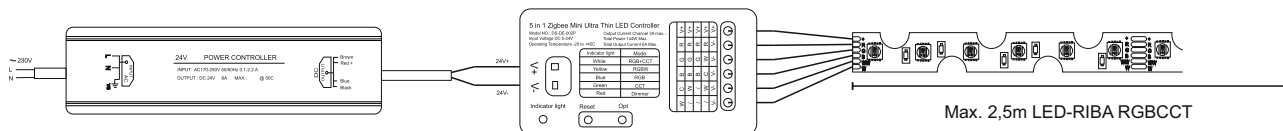

LED MUUNDAJA 60W

EAN 8594195911224

Max. 2,5m LED-RIBA RGB CCT / LED MUUNDAJA 24V - 60W

LED MUUNDAJA 100W - 24V

LED PULT ZIGBEE

LED-RIBA RGB CCT - 20W / 24V (1m)