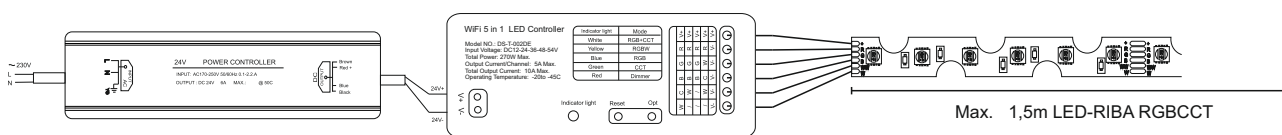

LED-RIBA RGB CCT 20W / 24V - S TYPE

EAN 8594195911149

LED MUUNDAJA 36W - 24V

LED PULT ZIGBEE

LED-RIBA RGB CCT - 20W / 24V (1m)

LED MUUNDAJA 36W

EAN 8594195911217

Max. 1,5m LED-RIBA RGB CCT / LED MUUNDAJA 24V - 36W

LED MUUNDAJA 60W - 24V

LED PULT ZIGBEE

LED-RIBA RGB CCT - 20W / 24V (1m)