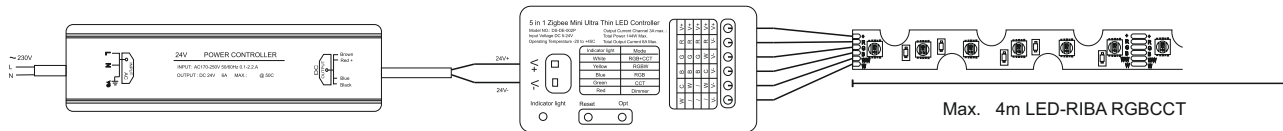

LED MUUNDAJA 100W

EAN 8594195911231

Max. 4 m LED-RIBA RGB CCT / LED MUUNDAJA 24V - 100W

LED MUUNDAJA 150W - 24V

LED PULT ZIGBEE

LED-RIBA RGB CCT - 20W / 24V (1m)