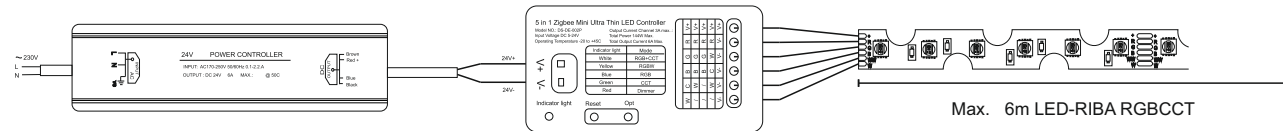

LED MUUNDAJA 150W

EAN 8594195911248

Max. 6 m LED-RIBA RGB CCT / LED MUUNDAJA 24V - 150W

LED PULT ZIGBEE 3.0

EAN 8594195911262