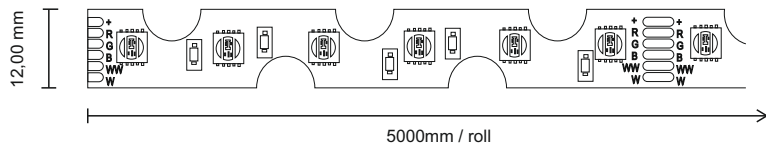

Tooteinfo

Tükid pakendi kohta : 50m/RULL

Toote kaal : 900g/RULL

EE

Märkus: keskkonnakaitse ja kõrvaldamine

Tarbijatel on seaduslik kohustus nõuetekohaselt kõrvaldada elektroonikaseadmed, lambid ja patareid nende kasutusea lõppedes.

Neid saab tasuta tagastada avalikesse kogumispunktidesse või edasimüüjatele.

Isikuandmete kustutamise eest vastutab tarbija.

Valgustikud ja patareid, mida saab ohutult eemaldada ja mis ei ole püsivalt paigaldatud, tuleb

eelnevalt eemaldada eraldi kõrvaldamiseks.

Riiklikud õigusaktid reguleerivad seadusekohase kõrvaldamise üksikasju.

Läbikriipsutatud prügikastiga märgistus tähistab elektroonikaseadmeid ja akusid, mida ei tohi nende

kasutusea lõppedes kõrvaldada koos olmejäätmetega.

Prügikasti all olevad sümbolid võivad viidata sisalduvatele koostisosadele (plii = Pb, elavhõbe = Hg,

kaadmium = Cd).

Selline eraldamine on vajalik, sest akud ja elektroonikaseadmed on mõlemad väärtuslikud ressursid ja

sisalduvad inimestele ja keskkonnale kahjulikke aineid.

Sobivate patareide ja elektroonikaseadmete ringlussevõtmise, kogumise ja taaskasutamise kaudu

PAIGALDUSJUHEND
YOUTUBE

LED-RIBA paigaldamist võivad teostada ainult järgmised isikud elektriseadmetega töötamiseks kvalifitseeritud isik või tema järelevalve ja kontrolli all.

Direct signs s.r.o.
Kaštanová 5
620 00 Brno

info@directsignscz
DIRECTSIGNS.CZ/SUPPORT
Made in China