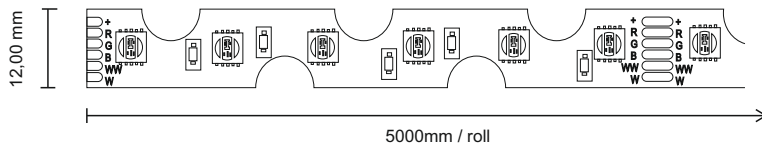

S-TYPE

RGB

RGB CCT

CCT

COB

MANUAL
YOUTUBE

DIRECT SIGNS
SUPPORT

LED-RIBA DIRECT SIGNS RGB CCT