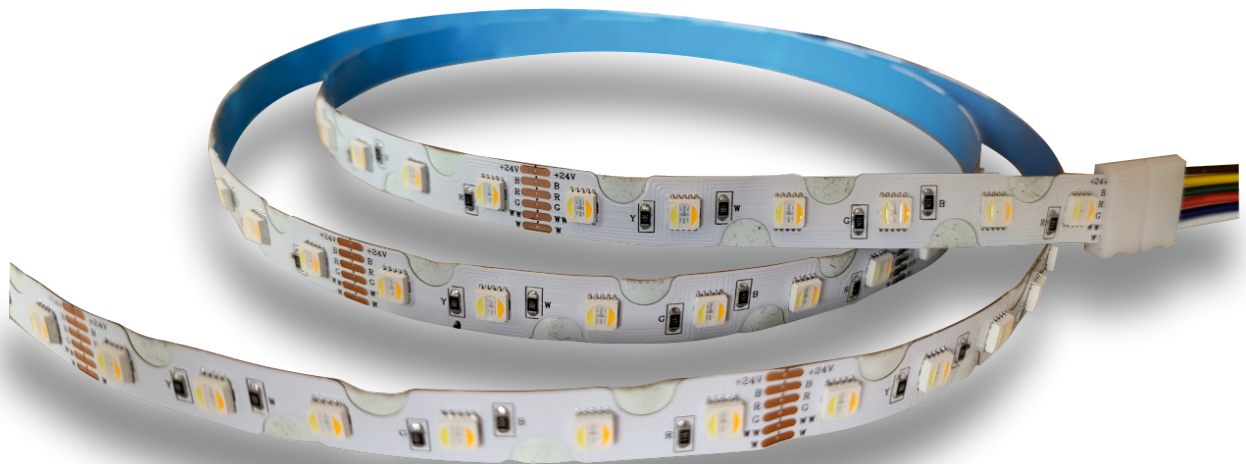

S-TYPE
RGB

RGB CCT
CCT

COB

MANUAL
YOUTUBE

DIRECT SIGNS
SUPPORT

LED-RIBA DIRECT SIGNS RGB CCT

PAIGALDUSJUHEND
YOUTUBE

LED-RIBA DIRECT SIGNS RGB CCT

3000K

4000K

6500K

Name:

LED-RIBA RGB+CCT 2700-6500K

50m

Tootja: Direct signs s.r.o.

Toote number: 2420011

EAN number: 594195911149

Sisemine tootenumber: 30294873

LED-CHIP RGBCCT

Elektrilised andmed

Võimsus/m : 20W

Pinge DC : 24V

Tehnilised andmed

Valgusvihi nurk : 120°

Valguse värvus : RGB+CCT 2700-6500K

Chip:5050

LEDide arv : 60 LED/m

Värviedastusindeks : CRI > 80

IP-kaitseklass : IP20

Energiatõhususe klass : F

Mõõtmete pikkus : 50m/rull

Laius : 12mm