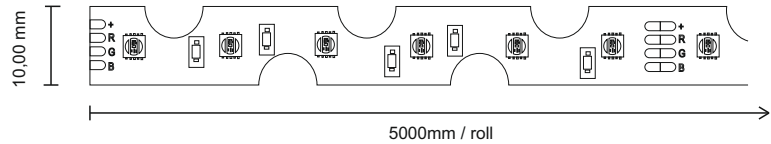

S-TYPE

RGB

RGB CCT

CCT

COB

MANUAL
YOUTUBE

DIRECT SIGNS
SUPPORT

LED-RIBA DIRECT SIGNS RGB CCT