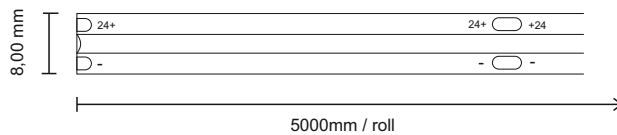

S-TYPE

RGB

RGB CCT

CCT

COB

MANUAL
YOUTUBE

DIRECT SIGNS
SUPPORT

LED-RIBA DIRECT SIGNS RGB CCT